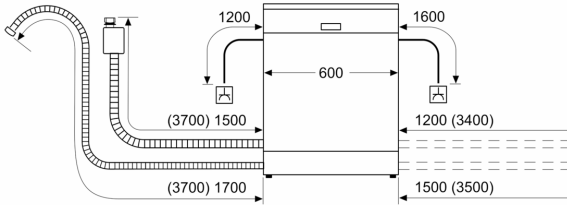

### Technische Informationen und Zubehör

- Aqua Stop: eine Constructa Garantie bei Wasserschäden – ein Geräteleben lang.\*
- Kindersicherung: Tastensperre
- Glasschutz-Technik
- inkl. Kleinteilehalter (2x)
- Inkl. Dampfschutz-Blech
- Gerätemaße (H x B x T): 81.5 cm x 59.8 cm x 57.3 cm

## Teilintegrierter Geschirrspüler, 60 cm, Edelstahl CG5IS01ITD

Maße in mm

⚡ Steckdose  
( ) Werte mit Verlängerungssatz

Maße in mm