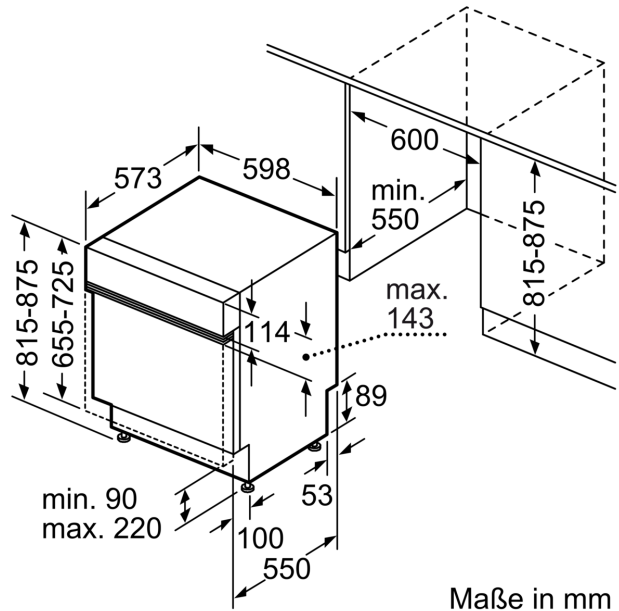

### Technische Daten

Energieeffizienzklasse:	.....E
Energieverbrauch des eco-Programms pro 100 Betriebszyklen:	..... 92 kWh
Höchste Anzahl von Maßgedecken:	..... 12
Wasserverbrauch in Litern im eco-Programm pro Betriebszyklus:	..... 10,5 l
Programmdauer:	..... 4:30 h
Luftschallemissionen:	..... 48 dB(A) re 1 pW
Luftschallemissionsklasse:	..... C
Bauform:	..... Integrierbar
Höhe der Arbeitsplatte:	..... 0 mm
Abmessungen des Gerätes:	..... 815 x 598 x 573 mm
Min. Nischenmaße für Installation (H x B x T):	..... 815-875 x 600 x 550 mm
Tiefe bei geöffneter Tür (90°):	..... 1150 mm
Höhenverstellbare Füße:	..... Ja - alle von vorne
Höhenverstellung max.:	..... 60 mm
Verstellbarer Sockel:	..... Horizontal und Vertikal
Nettogewicht:	..... 31,1 kg
Bruttogewicht:	..... 33,2 kg
Anschlusswert:	..... 2400 W
Absicherung:	..... 10 A
Spannung:	..... 220-240 V
Frequenz:	..... 50; 60 Hz
Länge Anschlusskabel:	..... 175,0 cm
Steckerart:	..... Schuko-/Gardym.Erdung
Länge Zulaufschlauch:	..... 165 cm
Länge Ablaufschlauch:	..... 190 cm
EAN-Nummer:	..... 4242004274148
Art der Installation:	..... Teilintegrierbar

### Technische Informationen und Zubehör

- Aqua Stop: eine Constructa Garantie bei Wasserschäden – ein Geräteleben lang.\*
- Kindersicherung: Tastensperre
- Glasschutz-Technik
- inkl. Kleinteilehalter (2x)
- Inkl. Dampfschutz-Blech
- Gerätemaße (H x B x T): 81.5 cm x 59.8 cm x 57.3 cm

## Teilintegrierter Geschirrspüler, 60 cm, Edelstahl CG5IS01ITD

Maße in mm

⚡ Steckdose  
( ) Werte mit Verlängerungssatz

Maße in mm