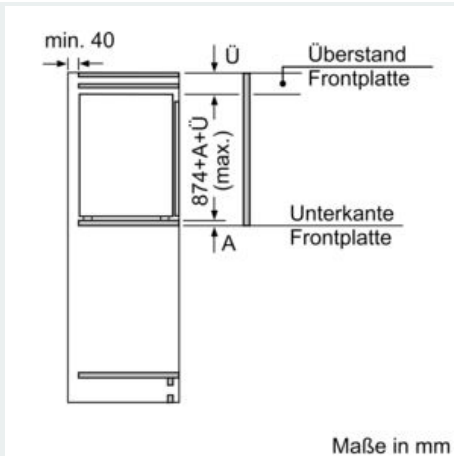

iQ300, Einbau-Kühlschrank mit Gefrierfach, 88 x 56 cm, Flachscharnier KI22LVFE0

Maßzeichnungen