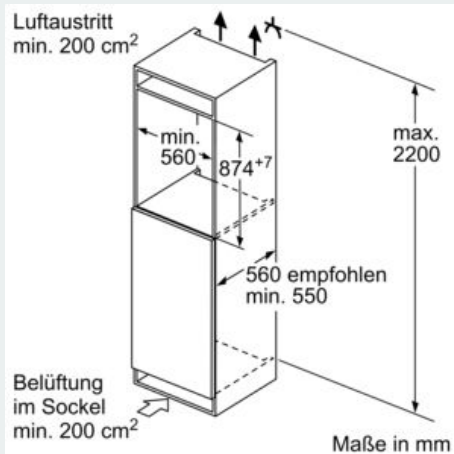

iQ300, Einbau-Kühlschrank mit Gefrierfach, 88 x 56 cm, Flachscharnier KI22LVFE0

Maßzeichnungen