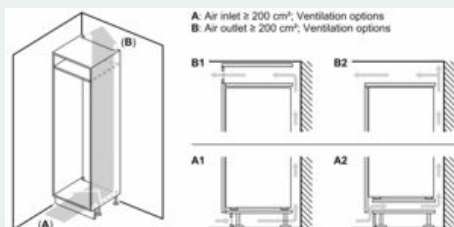

iQ300, Einbau-Kühlschrank mit Gefrierfach, 88 x 56 cm, Flachscharnier KI22LVFE0

Maßzeichnungen