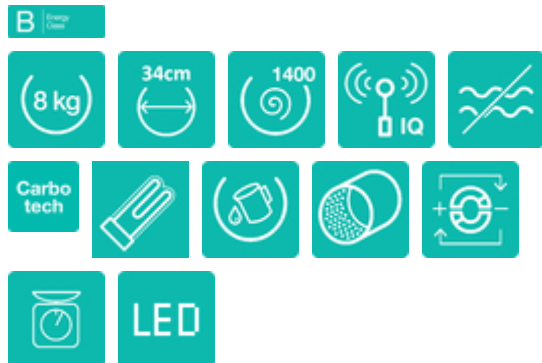

Waschmaschine WNFHEI84BDPS

WNFHEI84BDPS
Essential
Typ: PS22/24140
Farbe: Weiß

Effizienz

Inverter PowerDrive Motor
SensoCare Waschsyste
SpaDrum
Schleudergeschwindigkeit 1/1, 1/2, 1/4: 1400 / 1400 / 1400
Fassungsvermögen: 8 kg
Trommelvolumen: 54 Liter

Steuerung

Display: LED Display
Ja
Schleuderdrehzahleinstellung: Schleuderdrehzahlreduktion
Temperaturwahl
Kaltwäsche: Taste
Festlegung der Lieblingsprogramme

Programme

16 Programme
Programme: Baumwolle, Mix/Synthetics, Wolle/Handwäsche, ExtraHygiene
Zusatzprogramme: Baby-Wäsche, Shirts, PowerWash 59', Speed 20', Daunen, Eco 40-60 °C
Typ der Waschmaschine: NormalCare, TimeCare, IntensiveCare, Nachtmodus

Technische Daten/Maße

Wasserverbrauch im eco 39 Liter
40-60-Programm:
Gewichteter Energieverbrauch je 100 54 kWh
Zyklen:
Energieverbrauch je Zyklus: 0,54 kWh
Dauer Programm: 200 min
Energieeffizienzklasse Trocknen 2017: B
Luftschallemissionsklasse Schleudern B
2017:
Geräuschemission Schleudern: 76 dB(A)re 1 pW
Gerätemaß (HxBxT): 85 × 60 × 54,5 cm
Artikel-Nr.: 739581
EAN-Nr.: 3838782560484