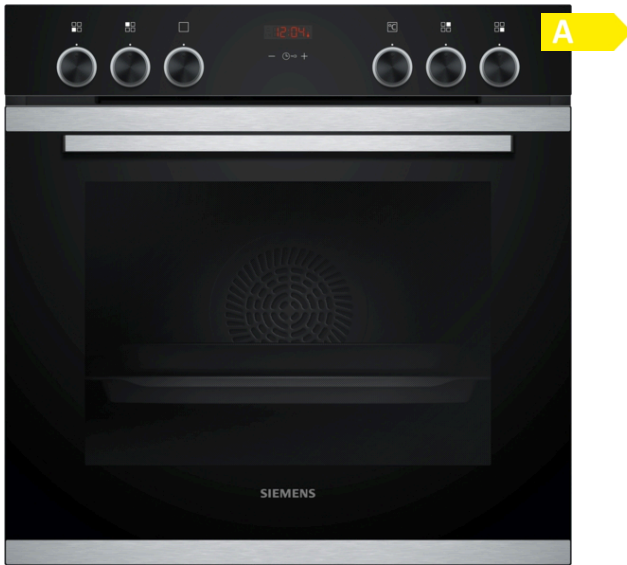

iQ300, Einbau-Herd mit Dampfunterstützung, 60 x 60 cm, Edelstahl HD214ABS0

Verkürzen Sie die Kochzeit dank Schnellaufheizung.

- ✓ Verbessern Sie Ihre Back- und Bratergebnisse - Dampfunterstützung
- ✓ 3D Heißluft Plus – gleichmäßige Hitze auf bis zu drei Ebenen. Für exzellente Ergebnisse.
- ✓ Hochwertige Beschichtung für einfache Reinigung - granit Glanz-Emaille.
- ✓ Für eine schnelle Reinigung werden Verschmutzungen in Ihrem Backofen durch Verdunsten einer Spülmittellösung aufgeweicht – humidClean.
- ✓ Schneller zur gewünschten Backtemperatur - Schnellaufheizung.

iQ300, Einbau-Herd mit Dampfunterstützung, 60 x 60 cm, Edelstahl HD214ABS0

Ausstattung

Backofentyp und Heizart

- Einbauherd mit 8 Beheizungsarten:
- 3D Heißluft plus, Ober-/Unterhitze, Umluft-Grill-System, Großflächengrill, Pizzastufe, separate Unterhitze, Heißluft sanft, Dampfunterstützung
- Temperaturregelung von 50 °C - 275 °C
-
-
- Garraumvolumen: 71 l

Zubehörträger / Auszugssystem:

- Einschubebenen: 5
- Auszug nachrüstbar

Design

- Drehwähler, Runde Bedienknöpfe, versenkbare Drehwähler
- Email grau

Reinigung

- humidClean
- Vollglas-Innentür

Komfort

- LED-Display rot
- Elektronik-Uhr
- Optische Aufheizkontrolle
- Autostart
-
- Backofengriff aus Aluminium
- Schnellaufheizung
- Halogenleuchte
- Wasserschale mit einem Fassungsvermögen von 250 ml
- Kühlgebläse