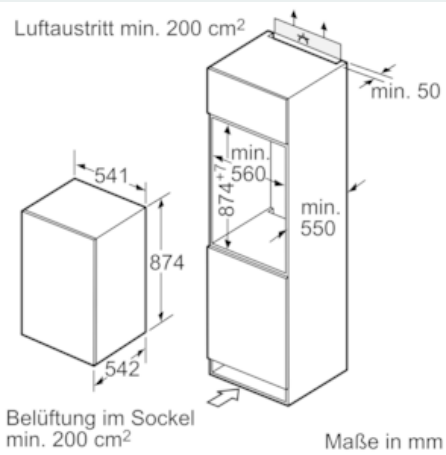

Kühlteil

- 4 Abstellflächen aus Sicherheitsglas, davon 3 höhenverstellbar
- 1 Flaschenabsteller, 3 Türabsteller
- LED Beleuchtung

Technische Informationen

- Türanschlag rechts, wechselbar
- Anschlusswert: Anschlusswert: 90 W
- 220 - 240 V

Maße

- Gerätemaße (H x B x T): 87.4 cm x 54.1 cm x 54.2 cm
- Nischenmaße (H x B x T): 88.0 cm x 56.0 cm x 55.0 cm

Zubehör

- 1 x Butterdose, 1 x Eierablage

iQ100, Einbau-Kühlschrank, 88 x 56 cm
KI18RNFF2

Maßzeichnungen

Maße in mm
Empfehlung Spaltmaße für Flachscharnier

F	R	X
16-19	0-3	2,5
20	0-1	3
	2-3	2,5
21	0-1	3
	2-3	2,5
22	0	4
	1	3,5
	2-3	3

Die in der Tabelle empfohlenen Spaltmasse sind einzuhalten, um eine kollisionsfreie Öffnung der Gerätetüre zu gewährleisten und Beschädigungen am Küchenmöbel zu vermeiden.