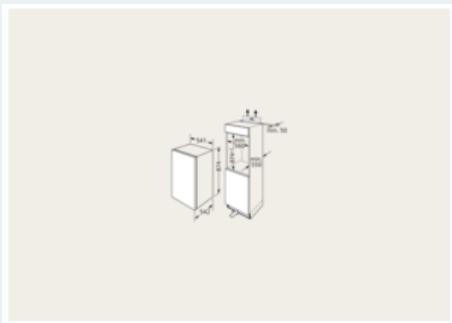

Maße

- Gerätemaße (H x B x T): 87.4 cm x 54.1 cm x 54.2 cm
- Nischenmaße (H x B x T): 88.0 cm x 56.0 cm x 55.0 cm

Zubehör

- 1 x Butterdose, 1 x Eierablage

iQ100, Einbau-Kühlschrank, 88 x 56 cm
KI18RNFF2

Maßzeichnungen

Maße in mm
Empfehlung Spaltmaße für Flachscharnier

F	R	X
16-19	0-3	2,5
20	0-1	3
	2-3	2,5
21	0-1	3
	2-3	2,5
22	0	4
	1	3,5
	2-3	3

Die in der Tabelle empfohlenen Spaltmasse sind einzuhalten, um eine kollisionsfreie Öffnung der Gerätetüre zu gewährleisten und Beschädigungen am Küchenmöbel zu vermeiden.