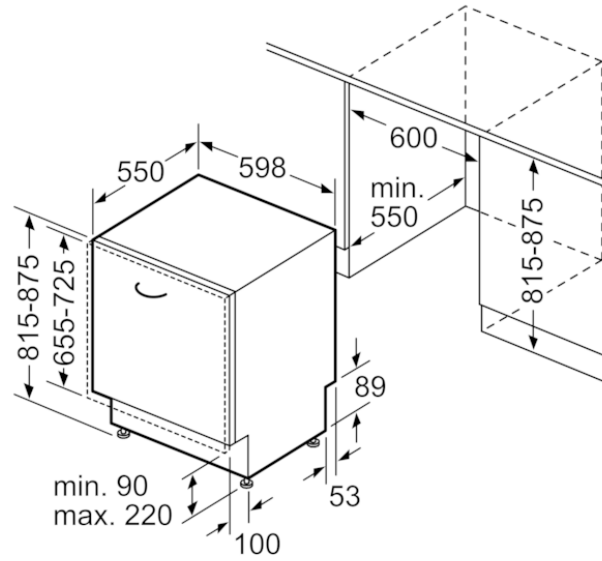

##### Ausstattungsmerkmale

Wasserverbrauch (l) : 9,5  
 Bauform : Eingebaut  
 Höhe der Arbeitsplatte (mm) : 0  
 Abmessungen des Gerätes (mm) : 815 x 598 x 550  
 Nischenmaße (H x B x T) (mm) : 815-875 x 600 x 550  
 Tiefe Produkt bei geöffneter Tür (90°) (mm) : 1150  
 Höhenverstellbare Füße : Ja - nur vorne  
 Höhenverstellung Füße maximal (mm) : 60  
 Nettogewicht (kg) : 36,284  
 Bruttogewicht (kg) : 38,6  
 Anschlusswert (W) : 2400  
 Absicherung (A) : 10  
 Spannung (V) : 220-240  
 Frequenz (Hz) : 50; 60  
 Länge Anschlusskabel (cm) : 175  
 Steckerart : Schuko-/Gardym.Erdung  
 Länge Zulaufschlauch (cm) : 165  
 Länge Ablaufschlauch (cm) : 190  
 EAN-Nummer : 4242005196890

##### Verbrauchs- und Anschlusswerte

Anzahl Maßgedecke : 13  
 Energieeffizienzklasse (2010/30/EC) : A++  
 Jährlicher Energieverbrauch (kWh/annum) - neu (2010/30/EC) : 262,00  
 Energieverbrauch (kWh) : 0,92  
 Leistungsaufnahme im unausgeschalteten Zustand (W) (2010/30/EC) : 0,50  
 Energieverbrauch im ausgeschalteten Modus (W) - neu (2010/30/EC) : 0,50  
 Jährlicher Wasserverbrauch (l/annum) - neu (2010/30/EC) : 2660  
 Trocknungsklasse : A  
 Vergleichsprogramm : Eco  
 Programmdauer Vergleichsprogramm (min) : 225  
 Schallleistung (dB(A) re 1 pW) : 46  
 Art der Installation : Vollintegrierbar

**BOSCH**

Serie | 4, Vollintegrierter Geschirrspüler, 60 cm  
SMV4HVX31E

Maße in mm